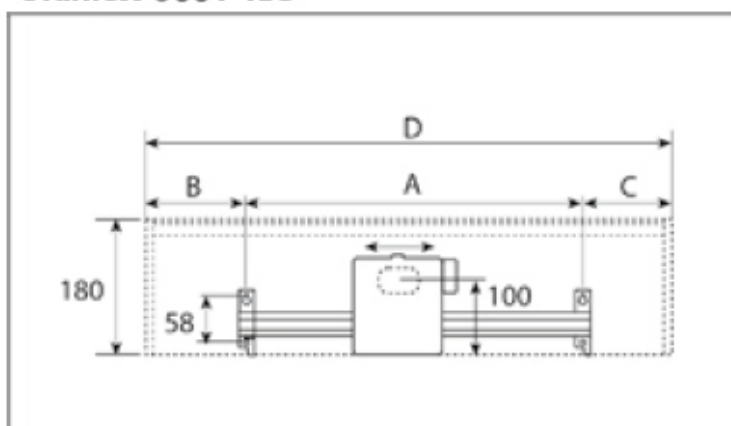

Glamox 3001 TPA/TPVD/TPVD60

TPA/TPVD	Watt/Wattia/Vatti	B	A	C	D
TPA/TPVD 04	400W	116	202	185	503
TPA/TPVD 06	600W	163	302	186	651
TPA/TPVD 08	800W	253	302	258	813
TPA/TPVD 10	1000W	185	605	185	975
TPA 12	1200W	230	605	230	1065
TPA 15	1500W	375	605	375	1355
TPA 20	2000W	230	1198	241	1669

TPVD60	Watt/Wattia/Vatti	B	A	C	D
TPVD60 04	400W	253	302	258	813
TPVD60 06	600W	230	605	230	1065
TPVD60 08	800W	230	1198	241	1669
TPVD60 10	1000W	230	1198	241	1669

Glamox 3001 TLO

TLO	Watt/Wattia/Vatti	B	A	C	D
TLO 03	250W	105	202	177	484
TLO 05	500W	252	302	250	803
TLO 07	750W	219	605	225	1049
TLO 10	1000W	409	605	415	1429
TLO 14	1400W	275	1198	270	1743