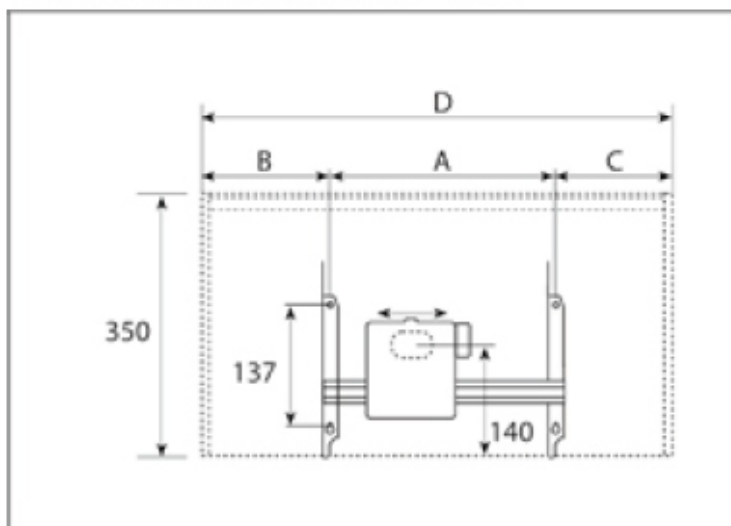

Glamox 3001 TPA/TPVD/TPVD60

TPA/TPVD	Watt/Wattia/Vatti	B	A	C	D
TPA/TPVD 04	400W	116	202	185	503
TPA/TPVD 06	600W	163	302	186	651
TPA/TPVD 08	800W	253	302	258	813
TPA/TPVD 10	1000W	185	605	185	975
TPA 12	1200W	230	605	230	1065
TPA 15	1500W	375	605	375	1355
TPA 20	2000W	230	1198	241	1669

TPVD60	Watt/Wattia/Vatti	B	A	C	D
TPVD60 04	400W	253	302	258	813
TPVD60 06	600W	230	605	230	1065
TPVD60 08	800W	230	1198	241	1669
TPVD60 10	1000W	230	1198	241	1669

Glamox 3001 TLO

TLO	Watt/Wattia/Vatti	B	A	C	D
TLO 03	250W	105	202	177	484
TLO 05	500W	252	302	250	803
TLO 07	750W	219	605	225	1049
TLO 10	1000W	409	605	415	1429
TLO 14	1400W	275	1198	270	1743