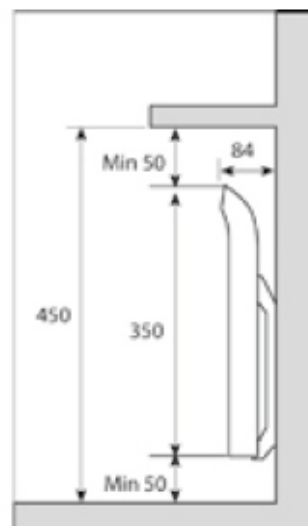

Glamox 3001 TPA/TPVD/TPVD60

TPA/TPVD	Watt/Wattia/Vatti	B	A	C	D
TPA/TPVD 04	400W	116	202	185	503
TPA/TPVD 06	600W	163	302	186	651
TPA/TPVD 08	800W	253	302	258	813
TPA/TPVD 10	1000W	185	605	185	975
TPA 12	1200W	230	605	230	1065
TPA 15	1500W	375	605	375	1355
TPA 20	2000W	230	1198	241	1669

TPVD60	Watt/Wattia/Vatti	B	A	C	D
TPVD60 04	400W	253	302	258	813
TPVD60 06	600W	230	605	230	1065
TPVD60 08	800W	230	1198	241	1669
TPVD60 10	1000W	230	1198	241	1669

Glamox 3001 TLO

TLO	Watt/Wattia/Vatti	B	A	C	D
TLO 03	250W	105	202	177	484
TLO 05	500W	252	302	250	803
TLO 07	750W	219	605	225	1049
TLO 10	1000W	409	605	415	1429
TLO 14	1400W	275	1198	270	1743