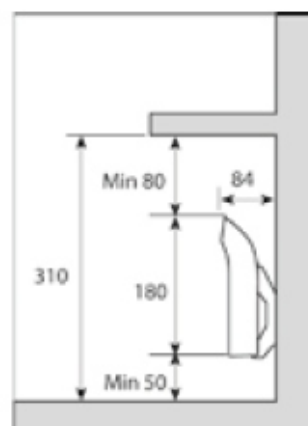

Glamox 3001 TPA/TPVD/TPVD60

TPA/TPVD	Watt/Wattia/Vatti	B	A	C	D
TPA/TPVD 04	400W	116	202	185	503
TPA/TPVD 06	600W	163	302	186	651
TPA/TPVD 08	800W	253	302	258	813
TPA/TPVD 10	1000W	185	605	185	975
TPA 12	1200W	230	605	230	1065
TPA 15	1500W	375	605	375	1355
TPA 20	2000W	230	1198	241	1669

TPVD60	Watt/Wattia/Vatti	B	A	C	D
TPVD60 04	400W	253	302	258	813
TPVD60 06	600W	230	605	230	1065
TPVD60 08	800W	230	1198	241	1669
TPVD60 10	1000W	230	1198	241	1669

Glamox 3001 TLO

TLO	Watt/Wattia/Vatti	B	A	C	D
TLO 03	250W	105	202	177	484
TLO 05	500W	252	302	250	803
TLO 07	750W	219	605	225	1049
TLO 10	1000W	409	605	415	1429
TLO 14	1400W	275	1198	270	1743